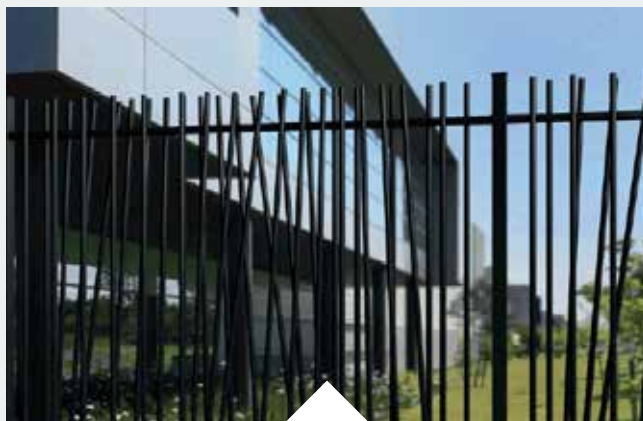

Hinüberzuklettern ist praktisch unmöglich.

*Sicherheitstechnik für den Außenbereich
Für Privatpersonen und Unternehmen*

Verspielter, natürlicher und zeitgenössischer Charakter

Die perfekte Kombination aus Widerstandsfähigkeit und

Für alle, die neben Funktionalität auch Wert auf Langlebigkeit und ein ansprechendes Design legen, bieten wir unsere Mikado-Schwingtore an. Diese vereinen Funktionalität mit einer natürlichen und offenen Optik. Das Tor verleiht besonderen Wohnhäusern, Geschäftsgebäuden, Schulen und Parks zusätzliches Flair und bietet optimalen Schutz. Es harmoniert perfekt mit Mikado-Zäunen.

Zuverlässiger und sicherer Verschluss für Ihren Durchgang.

Das Mikado-Lattentor besteht aus einem ein- oder zweiflügeligen Tor. Die mit dem Rahmen verschweißten Latten sind robust und weisen einen sicheren Abstand auf. Die Torflügel lassen sich um 180° öffnen und sind vierdimensional verstellbar. Dadurch hängen sie stets gerade und schwingen leichtgängig. Der Verriegelungsmechanismus ist solide und dank des Secura-Systems nahezu unmöglich aufzubrechen. Das Mikado-Drehtor ist standardmäßig feuerverzinkt und kann mit einer widerstandsfähigen Beschichtung in einer RAL-Farbe, wie z. B. Dunkelgrün (RAL 6009) oder Schwarz (RAL 9005), versehen werden. Weitere RAL-Farben sind auf Anfrage ebenfalls möglich. Ganz nach Ihren Wünschen.

 Preiswert und schnell installiert von ABC Zaun.

ANWENDUNGEN

Das Mikado-Swingtor ist ein modernes, zeitgemäßes Tor. Es verleiht repräsentativen Wohnhäusern, Schulen, Geschäftsgebäuden und Parks zusätzliches Prestige und Schutz.