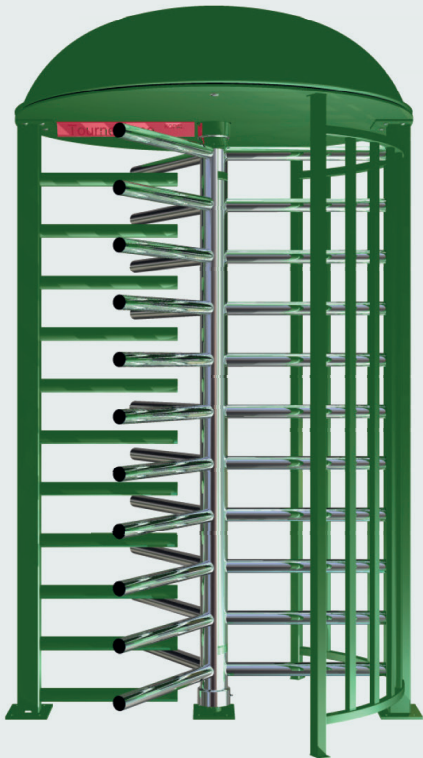

## Ein hervorragendes Beispiel für Sicherheit.

Die robusten ABC-Drehkreuze eignen sich besonders für die zuverlässige Sicherung von Außenbereichen wie Büro- und Geschäftsgebäuden, Transport- und Logistikzentren, Parkhäusern, Flughäfen und Seehäfen, Lagerflächen, Hochrisikobereichen, Stadien und Veranstaltungshallen. In Kombination mit beispielsweise Kartenlesern ermöglichen sie eine zuverlässige Zutrittskontrolle ohne Aufsicht durch Sicherheitspersonal. Dank des patentierten Verriegelungssystems wird verhindert, dass Personen bei Stromausfall oder unbefugtem Zutritt eingeschlossen werden.

## Zuverlässiger und sicherer Verschluss, individuell auf Ihre Situati-

ABC Hekwerk bietet für jede Situation das passende Drehkreuz. Wir liefern Drehkreuze mit 90-, 120- oder 180-Grad-Öffnungswinkel. Diese können mit einem integrierten Fahrradschloss oder einer Warentür sowie einer Dachkonstruktion ausgestattet werden. Letztere bietet Schutz vor Witterungseinflüssen und verhindert das Überklettern. Für Bereiche mit geringeren Sicherheitsanforderungen bieten wir auch Hüftdrehkreuze an.

## Eigenschaften

<b>Ausführung</b>	Drehkreuz in Mannhöhe oder niedrig
<b>Typ</b>	Fußgänger-, Dreh- oder Fahrraddrehkreuz
<b>Material</b>	Vollständig oder teilweise aus Edelstahl
<b>Betrieb</b>	Manuelle oder elektrische Bedienung
<b>Beschichtung</b>	Vollständig oder teilweise beschichtet
<b>Optional</b>	LED-Anzeigen/Durchgangsbeleuchtung <ul style="list-style-type: none"><li>- Mit Dach</li><li>- Maßgefertigte Grundplatte</li><li>- Maßgefertigte Montagehalterungen für Zutrittskontrollleser</li><li>- Notstrombatterie; gewährleistet den unterbrechungsfreien Betrieb des Drehkreuzes</li></ul>