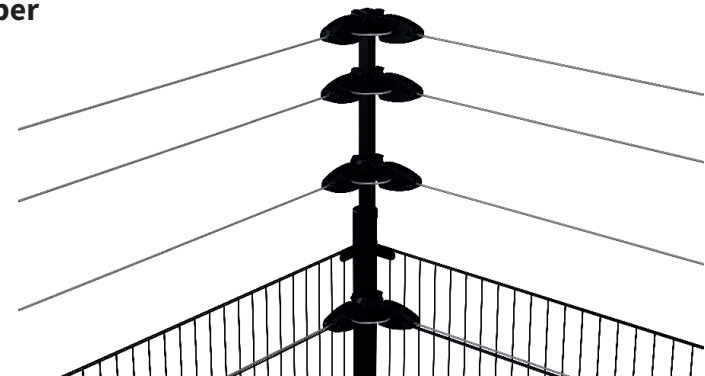

Active Fence

Steuerung	APS3000
Netzteil	230 V / 25 W
Notstromversorgung	12 V
Notstromversorgung:	4 Stunden Hochspannungserkennung, 48 Stunden Niederspannungserkennung
Aktiv (Nacht) - Erkennung	ca. 7000 V
Energieimpuls	< 5 Joule
Impulsfrequenz	50 min⁻¹
Passive (Tages-)Erkennung:	Ja, nicht fühlbar
Anzahl der Zonen:	2 Zonen pro Steuereinheit, erweiterbar auf 100
Kommunikation: Interner	CAN-Bus
Kommunikation: Externer	CAN-Bus / Ethernet / Relais
Gehäuseabmessungen:	400 mm x 500 mm x 230 mm (B x H x T)
Alarmkontakte pro Zone:	Hochspannungskreis, Niederspannungskreis, Front-/Vegetationsalarm, Sabotagealarm
Steuereinheit:	Ausfall der 230-V-Stromversorgung Niedrige Batteriespannung
Alarmhistorie:	500 Ereignisse
Auslesung:	APS3000-Informationspanel und/oder über vorhandene Innenalarmanlage
Montagehalterung:	S235JR, feuerverzinkt
Isolatoren:	Nylon 6, schwarz, UV-beständig
Flextop:	Glasfaserverstärktes Polyester
Elektrozaun-Schleife:	1,6 mm, Stahl, AlZn Beschichtung
Zertifizierung	NEN-EN-IEC 60335-2-76:2005/A11:2008