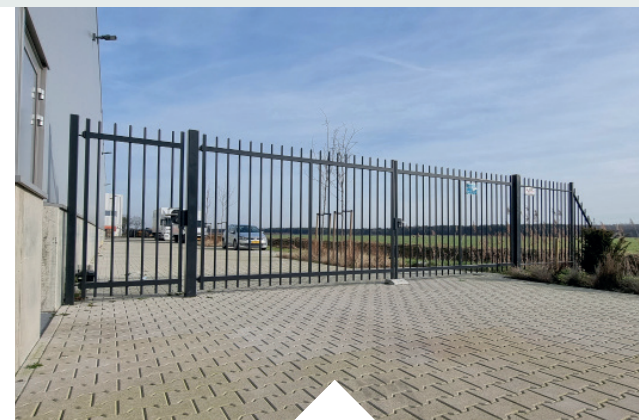

DREHTOR HERCULES

*Hochwertige Scharniere und
Schlösser*

*Sicherheitstechnik für den Außenbereich
Für Privatpersonen und Unternehmen*

*Freie Durchfahrtshöhe von
1 bis zu 10 Metern*

Ein solider Verschluss für Ihren Durchgang.

Für alle, denen Design mindestens genauso wichtig ist wie Funktionalität, bieten wir unsere Hercules-Schwingtore an. Diese Schwingtore vereinen Funktionalität mit Eleganz. Sie passen perfekt zu Maschendrahtzäunen oder dem passenden Hercules-Zaun.

Eigenschaften

Rahmen/Flügel	Querträger 60 x 40/60 x 60 mm, Pfosten 40 x 40/60 x 40 mm. Türspion ab 1500 mm Höhe.
Stäbe	Stäbe Ø 25 x 1,5 mm. Optional: Stababstand 120 oder 100 mm, bei einer Höhe von 2500 mm Ø 30 x 1,5 mm. Bei Toren über 1500 mm Höhe sind die Stäbe angefast.
Torpfosten	Kastenprofil 80 x 80 mm bis 150 x 150 mm, verlängert oder mit Grundplatte.
Zaunanschluss	Bündig oder aufgesetzt Ø 8 mm auf Pilaster.
Scharniere und Schlösser	Verstellbare Scharniere, Öffnungswinkel 90° oder 180°, Edelstahl-Riegelschloss, Edelstahl-Türgriff.
Zubehör	Europrofilzylinder (weitere Zylinder erhältlich).
Sicherheitsflügel	Edelstahl, Kunststoff oder Aluminium. Mittels eines im Torflügel integrierten Bolzens mit Erdungsbolzenblock.
Beschichtung	Beschichtung nach der Verzinkung in Standard-Dunkelgrün (RAL 6009), Schwarz (RAL 9005) oder Anthrazit (RAL 7016). Andere Farben auf Anfrage.
Fundament	Beton.
Optionen	Wandbeschläge. Elektrischer Antrieb.

 Voordelig en snel geplaatst door ABC Hekwerk.

ANWENDUNGEN

Hercules-Geländerzäune eignen sich für viele Einsatzorte, wie z. B. Gärten und Landschaften, Gewerbegebäude, Bürogebäude, Flughäfen oder Parkhäuser.