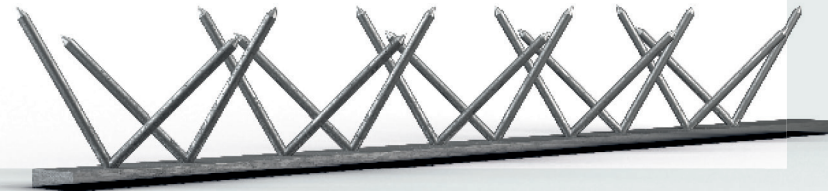

### Eine robuste und schwere Lösung, um ein Überklettern zu verhindern.

Die gedrehten Kobraspitzen aus  $\varnothing$  10 mm Stahl und 160 mm Länge sind paarweise alle 90 mm auf ein Stahlband (5 x 40) geschweißt.

Gedrehte Kobraspitzen eignen sich ideal für Mauern, Zäune, Tore und alle erklimmbaren Oberflächen.

Optional bieten wir ein spezielles Halterungsset zur Montage über dem Regenwasserablauf an.

Bei Ausführung CP2 ist das Montageband um  $90^\circ$  gedreht.

### Verdrehte Kobraspitzen, eine stabile Lösung gegen Überklettern.

Wir liefern diese Art von gedrehten Cobra-Spitzen aus 5 mm  $\varnothing$  Edelstahl. Die Stange ist in Winkeln von  $90^\circ$  und  $45^\circ$  gebogen, sodass beide Enden 8 cm herausragen. Die Spitzen sind sehr scharf. Optional bieten wir ein spezielles Halterungsset zur Montage über dem Regenwasserablauf an. Die Sendzimir-Montageleiste ist verzinkt und beschichtet (RAL 7033).

Zur Montage wird alle 90 mm eine gebogene Stange durch ein 2 mm dickes Metallprofil (8 x 30 mm) geführt, das mit Schrauben an der Oberfläche befestigt werden kann. Gedrehte Cobra-Spitzen eignen sich ideal für Mauern, Zäune, Tore und alle anderen kletterbaren Oberflächen.