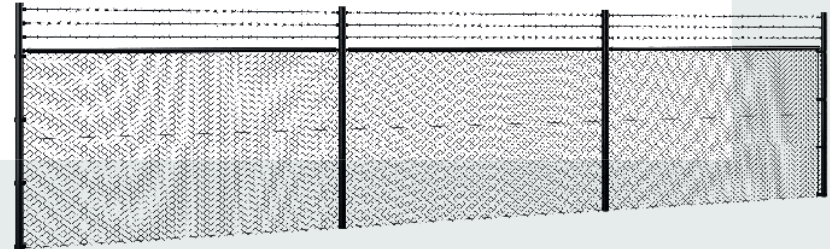

Unsere praktische Lösung gegen Überklettern.

Stacheldraht bietet eine schnelle und kostengünstige Möglichkeit, ein Gebiet einzuzäunen und so Wildtiere oder Nutztiere fernzuhalten. Unser Stacheldraht-Überkletterschutz besteht aus kunststoffummanteltem Stahldraht und ist doppelt verdreht. Er ist in Schwarz, Grün und Grau erhältlich.

Weitere Varianten sind Rollen aus scharf gezahntem, verdrehtem Stahlstacheldraht sowie eine Ausführung mit sehr scharfen Klingen, auch bekannt als „Nadeldraht“ oder „NATO-Stacheldraht“.