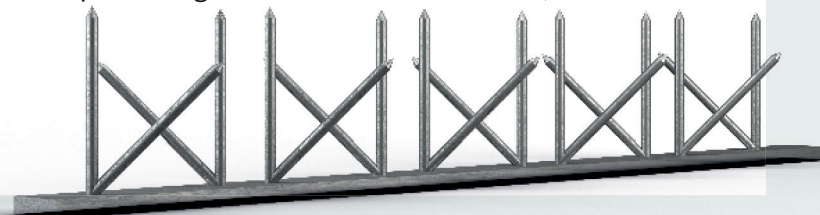

## Intelligente Barriere gegen Kletterer.

Nicht alle Eindringlinge lassen sich von einem hohen Zaun abschrecken. Manchmal sind zusätzliche Maßnahmen erforderlich. Ein zusätzlicher Überkletterschutz, wie z. B. eine drehbare Stachelschiene oder Kobraspitzen, signalisiert deutlich: Überklettern auf eigene Gefahr. Die drehbare Stachelschiene eignet sich für Grundstücke, bei denen ein Überkletterrisiko besteht. Denken Sie an abgelegene Orte und Standorte, an denen der Außenbereich zur Lagerung von Waren genutzt wird. Die drehbare Stachelschiene passt auf die meisten Lattenzäune. Sie kann auch an Fassaden, Mauern und Zäunen befestigt werden. Ein Meter Rohr enthält 20 Stachelelemente (insgesamt 60 Stacheln). Die Stachelelemente drehen sich frei auf einem Innenrohr. Unsere stabilen Kobraspitzen sind 16 cm lang und auf einem Stahlstreifen montiert. Diese kostengünstige Variante im Vergleich zur drehbaren Stachelschiene passt auf nahezu jedes Objekt, das zum Überklettern einlädt.

Gedrehte Kobraspitzen eignen sich ideal für Mauern, Zäune, Tore und alle erklimmbaren Oberflächen.

Optional bieten wir ein spezielles Halterungsset zur Montage über dem Regenwasserablauf an.

Bei Ausführung CP2 ist das Montageband um  $90^\circ$  gedreht.

### Verdrehte Kobraspitzen, eine stabile Lösung gegen Überklettern.

Wir liefern diese Art von gedrehten Cobra-Spitzen aus 5 mm  $\varnothing$  Edelstahl. Die Stange ist in Winkeln von  $90^\circ$  und  $45^\circ$  gebogen, sodass beide Enden 8 cm herausragen. Die Spitzen sind sehr scharf. Optional bieten wir ein spezielles Halterungsset zur Montage über dem Regenwasserablauf an. Die Sendzimir-Montageleiste ist verzinkt und beschichtet (RAL 7033).

Zur Montage wird alle 90 mm eine gebogene Stange durch ein 2 mm dickes Metallprofil (8 x 30 mm) geführt, das mit Schrauben an der Oberfläche befestigt werden kann. Gedrehte Cobra-Spitzen eignen sich ideal für Mauern, Zäune, Tore und alle anderen kletterbaren Oberflächen.